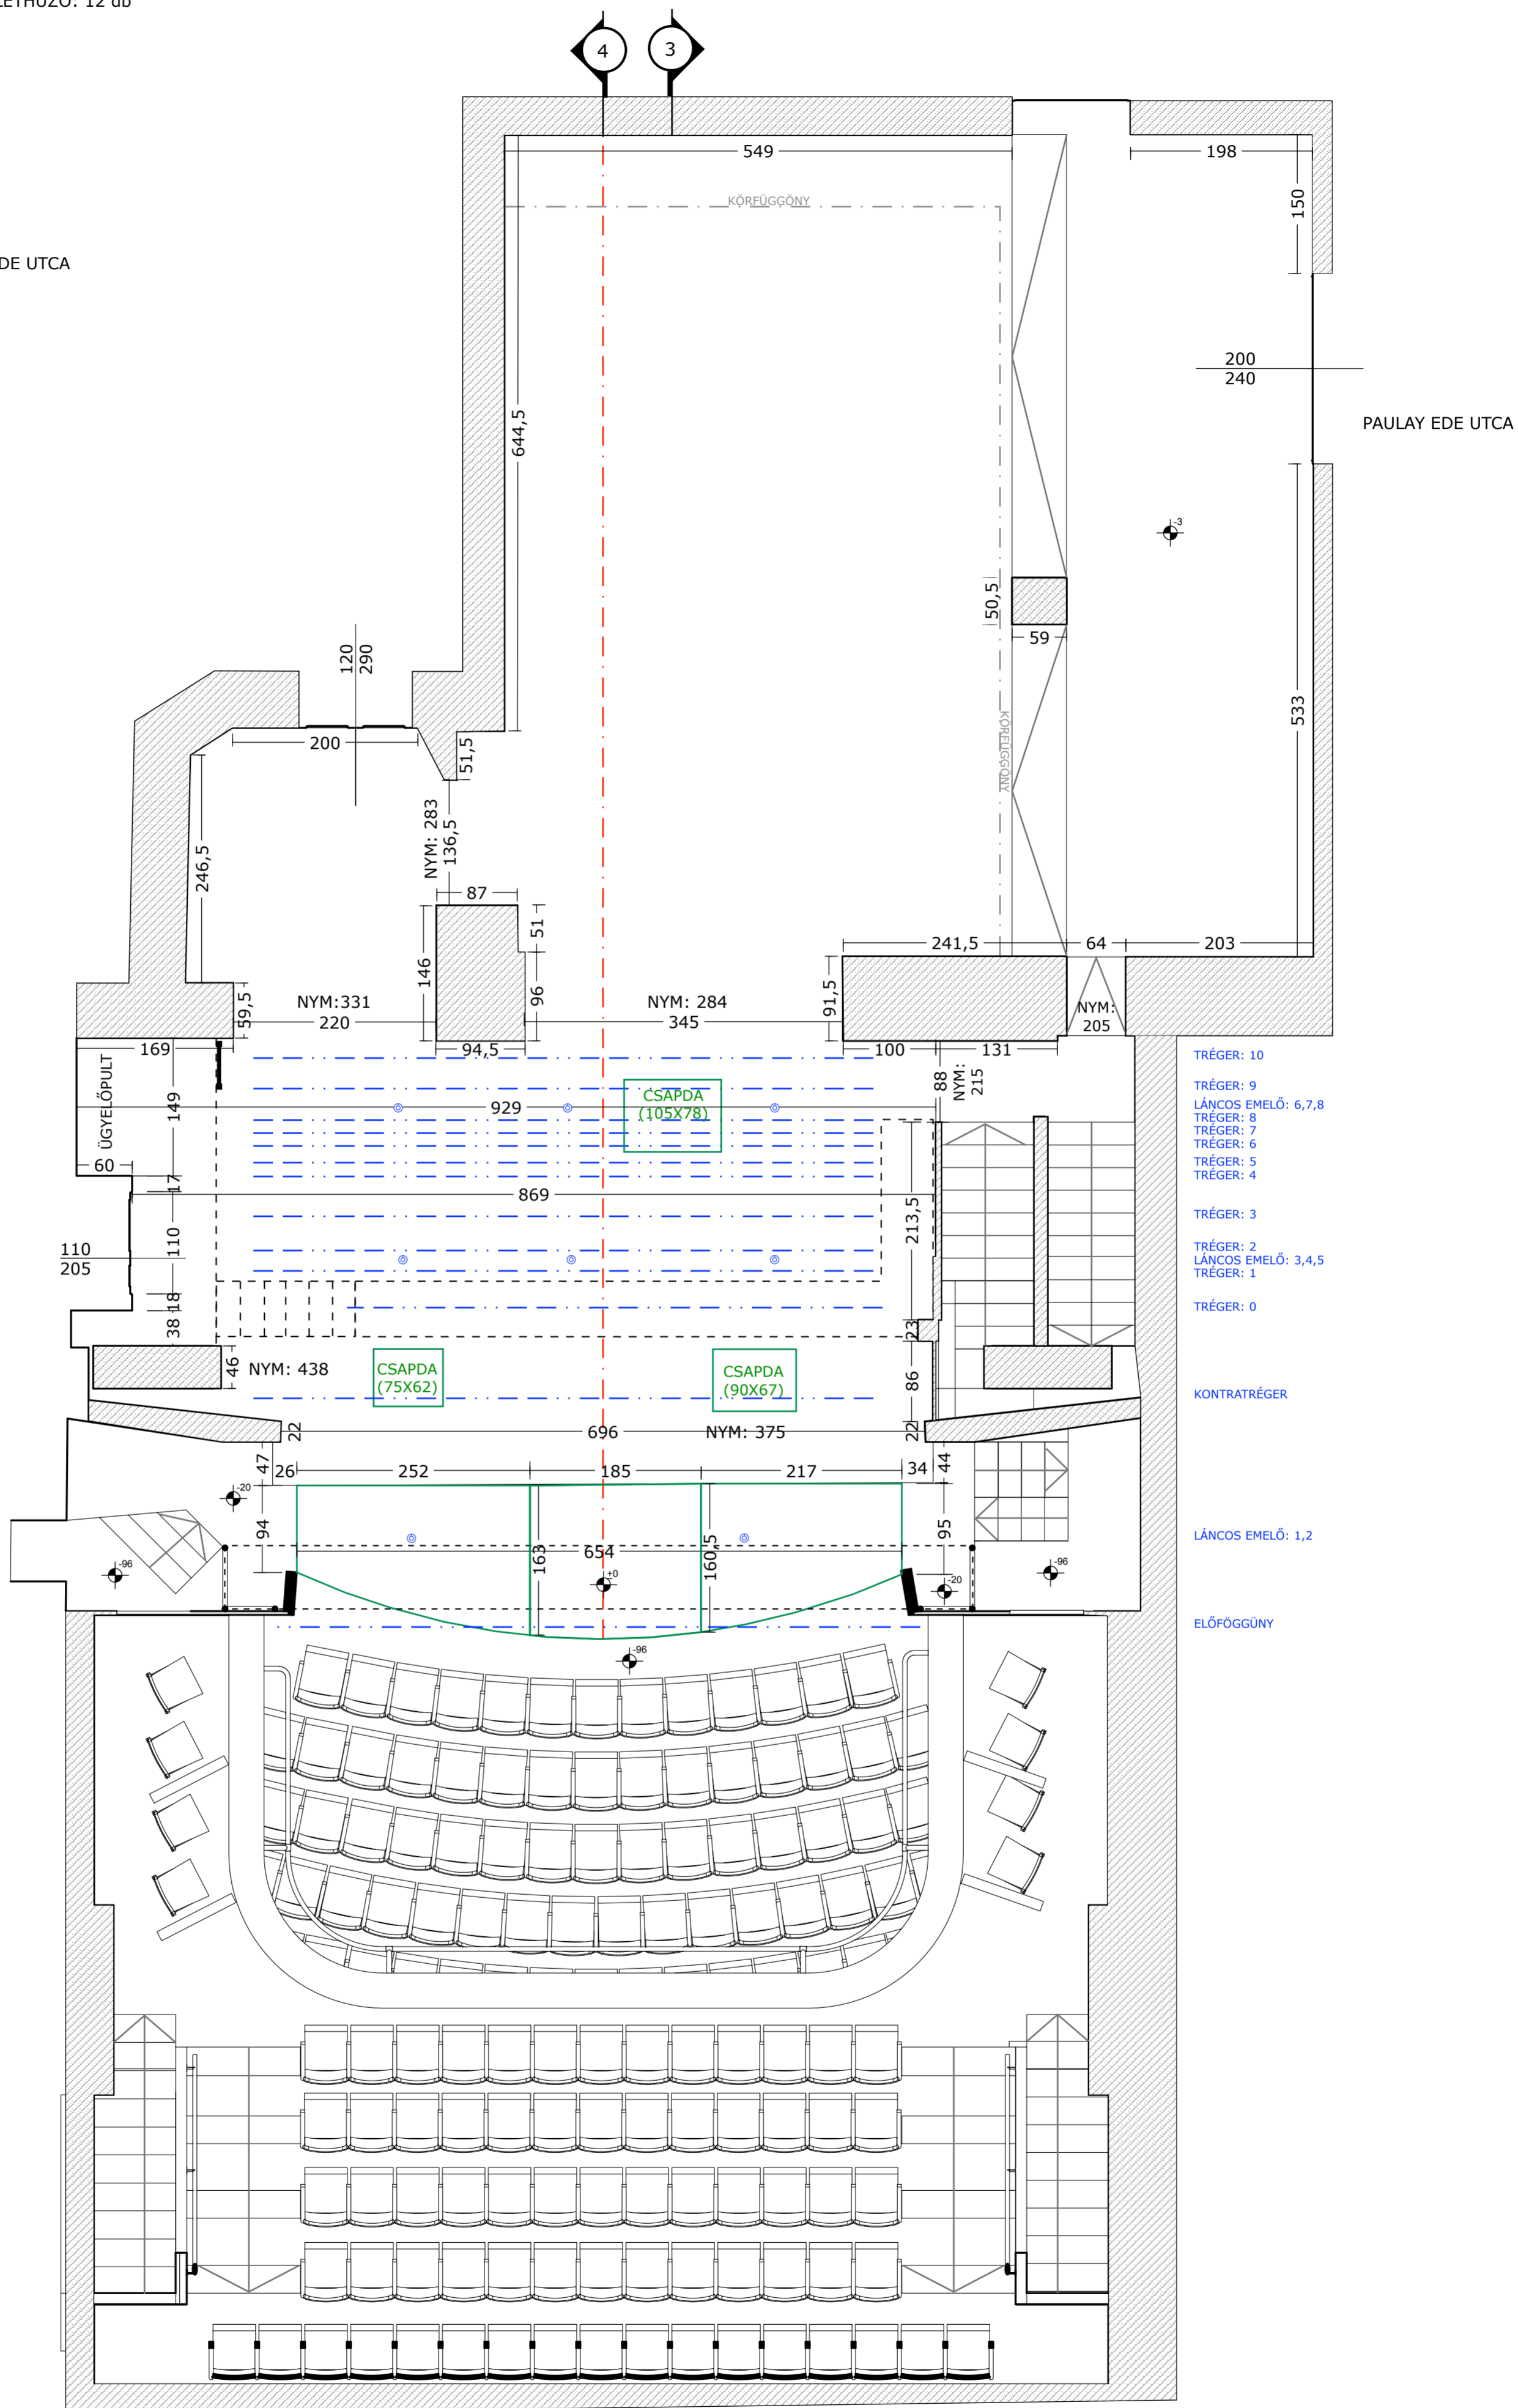

TRÉGER, KÉZI CSÖRLŐS DÍSZLETHÚZÓ: 12 db
TEHERBÍRÁS: 80 kg

LÁNCOS EMELŐ, GÉPI: 8 db
TEHERBÍRÁS: 100 kg

ELSŐ CSAPDA, KÉZI: 2 db
TEHERBÍRÁS: 120 kg

HÁTSÓ CSAPDA, GÉPI: 1 db
TEHERBÍRÁS: 120 kg

DÍSZLETSZÁLLÍTÁS: PAULAY EDE UTCA

- TRÉGER: 10
- TRÉGER: 9
- LÁNCOS EMELŐ: 6,7,8
- TRÉGER: 8
- TRÉGER: 7
- TRÉGER: 6
- TRÉGER: 5
- TRÉGER: 4

- TRÉGER: 3

- TRÉGER: 2
- LÁNCOS EMELŐ: 3,4,5
- TRÉGER: 1

- TRÉGER: 0

- KONTRATRÉGER

- LÁNCOS EMELŐ: 1,2

- ELŐFÜGGŐNY

0 100 200 400

RADNÓTI SZÍNHÁZ

SZÍNPAD + NÉZŐTÉR KARZAT ALAPRAJZ

M = 1:50

1065 Budapest, Nagymező u. 11.

2023