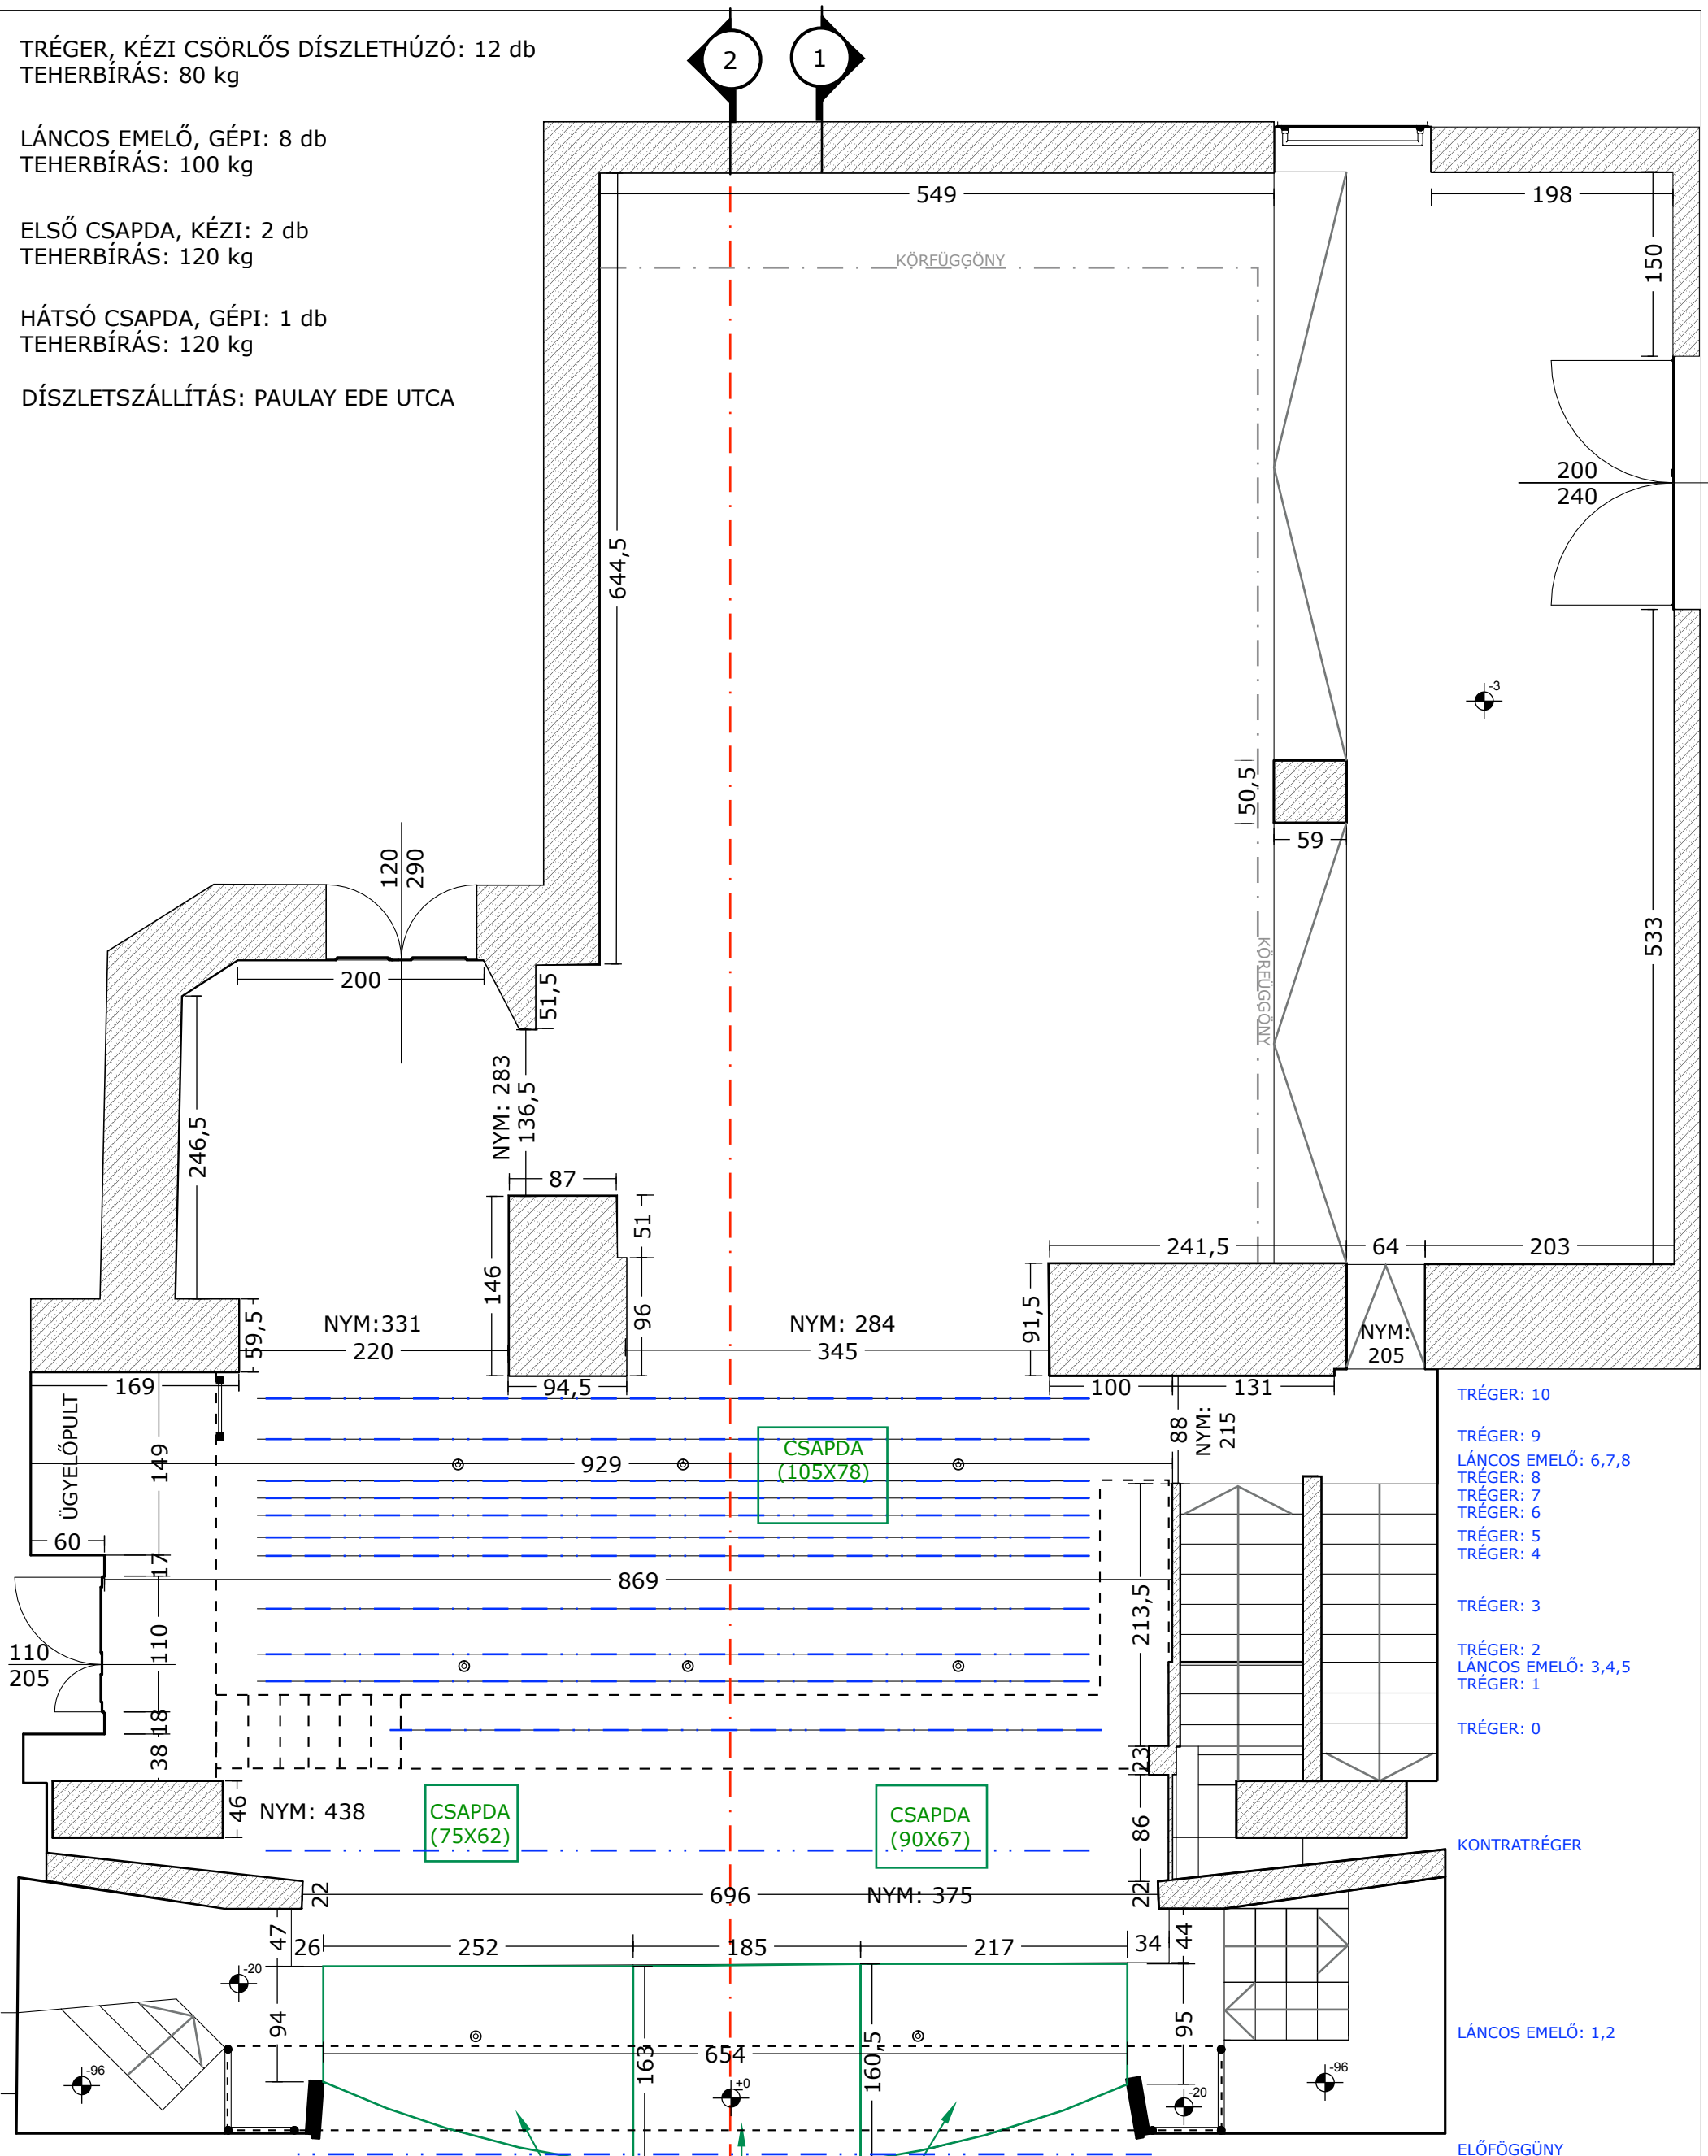

TRÉGER, KÉZI CSÖRLŐS DÍSZLETHÚZÓ: 12 db  
TEHERBÍRÁS: 80 kg

LÁNCOS EMELŐ, GÉPI: 8 db  
TEHERBÍRÁS: 100 kg

ELSŐ CSAPDA, KÉZI: 2 db  
TEHERBÍRÁS: 120 kg

HÁTSÓ CSAPDA, GÉPI: 1 db  
TEHERBÍRÁS: 120 kg

DÍSZLETSZÁLLÍTÁS: PAULAY EDE UTCA

- TRÉGER: 10
- TRÉGER: 9
- LÁNCOS EMELŐ: 6,7,8
- TRÉGER: 8
- TRÉGER: 7
- TRÉGER: 6
- TRÉGER: 5
- TRÉGER: 4
  
- TRÉGER: 3
  
- TRÉGER: 2
- LÁNCOS EMELŐ: 3,4,5
- TRÉGER: 1
  
- TRÉGER: 0
  
- KONTRATRÉGER
  
- LÁNCOS EMELŐ: 1,2
  
- ELŐFÜGGÖNY

<b>RADNÓTI SZÍNHÁZ</b>
SZÍNPADI ALAPRAJZ
M = 1:50
1065 Budapest, Nagymező u. 11.
2023

20CM MAGAS  
KIVEHETŐ ELEMÉK