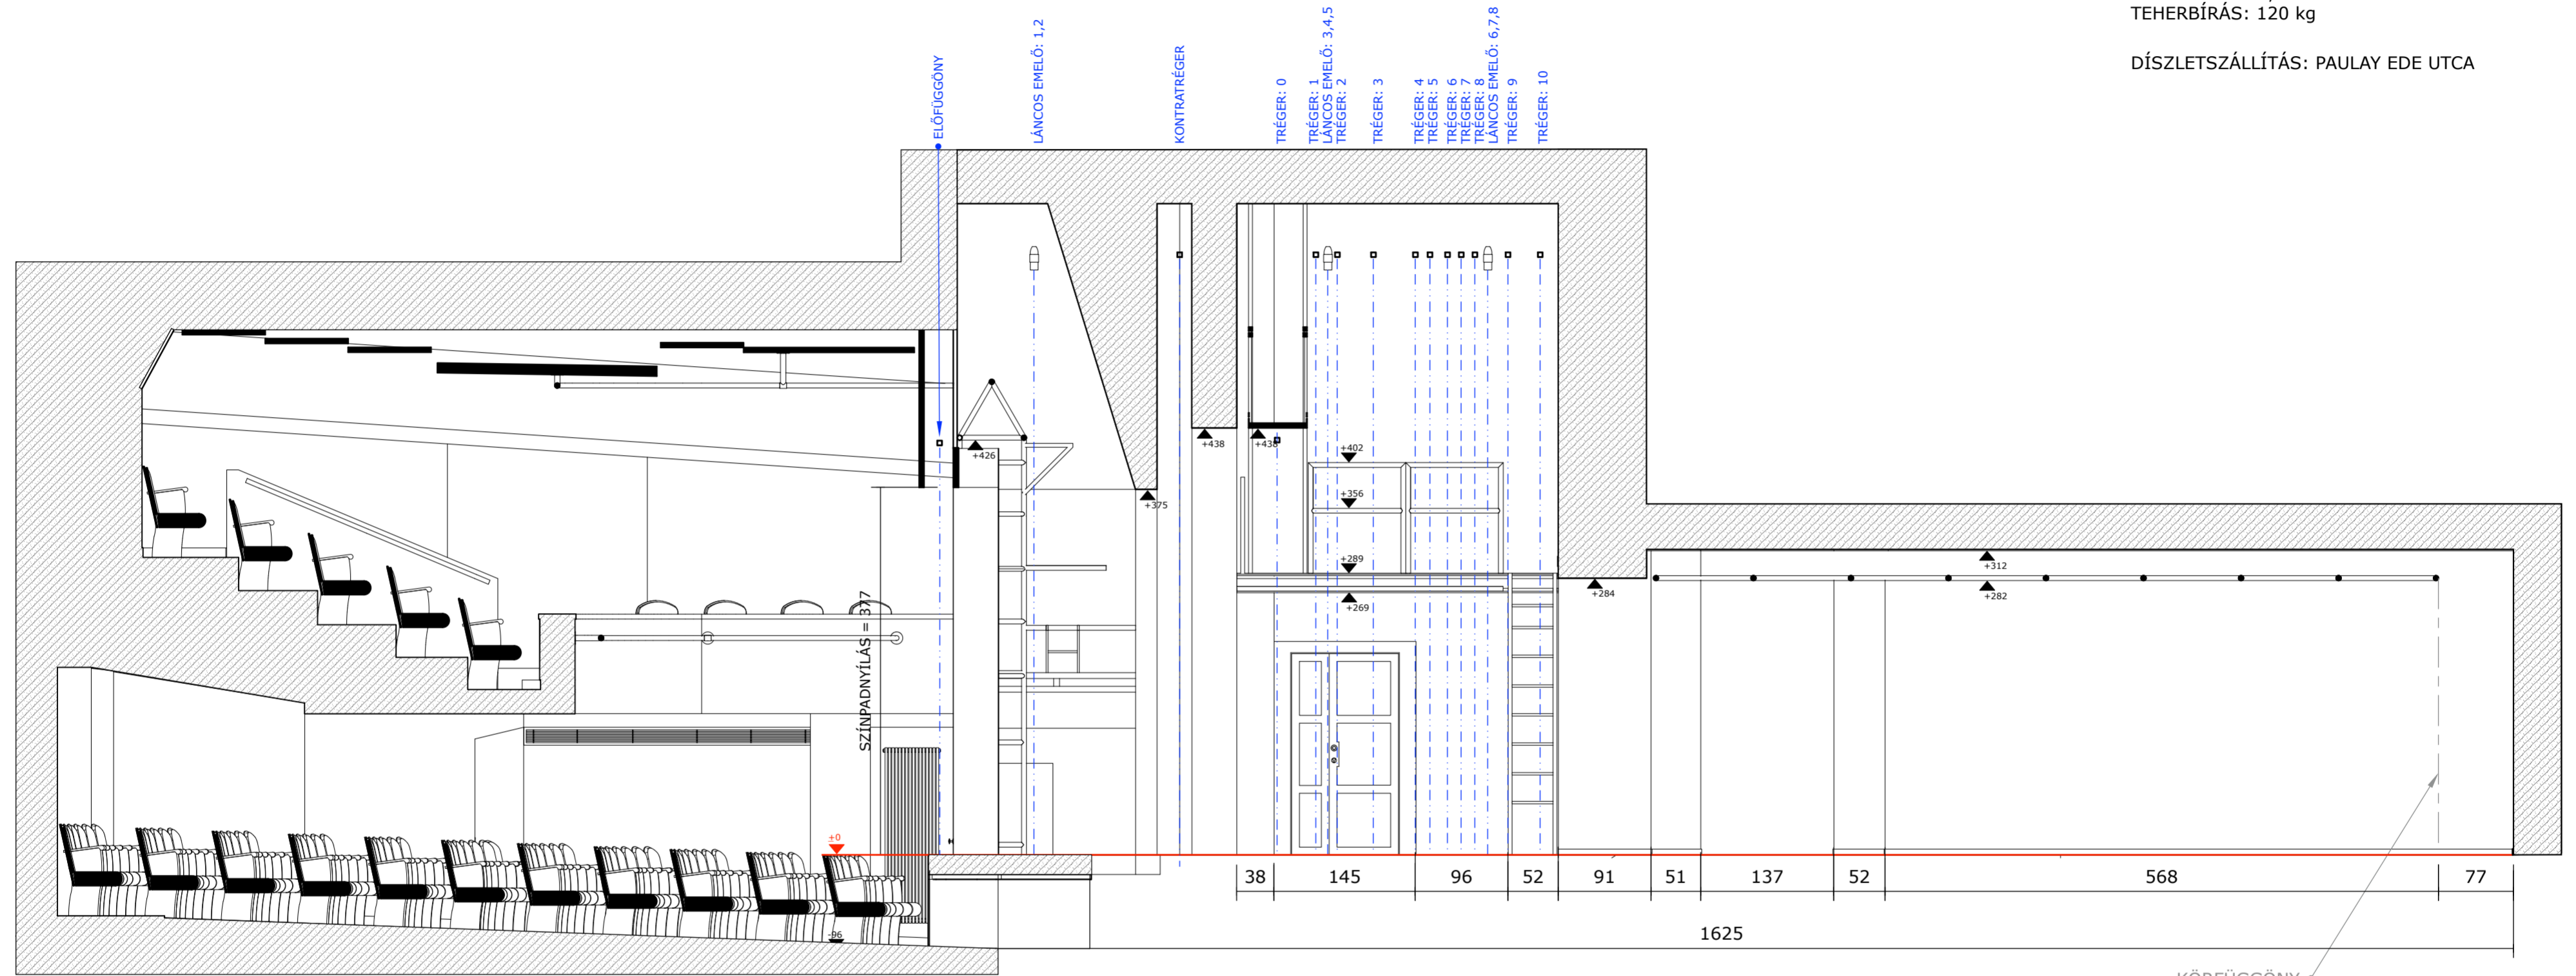

TRÉGER, KÉZI CSÖRLŐS DÍSZLETHÚZÓ: 12 db
TEHERBÍRÁS: 80 kg

LÁNCOS EMELŐ, GÉPI: 8 db
TEHERBÍRÁS: 100 kg

ELSŐ CSAPDA, KÉZI: 2 db
TEHERBÍRÁS: 120 kg

HÁTSÓ CSAPDA, GÉPI: 1 db
TEHERBÍRÁS: 120 kg

DÍSZLETSZÁLLÍTÁS: PAULAY EDE UTCA

| |
|--------------------------------|
| RADNÓTI SZÍNHÁZ |
| 4. METSZET |
| M = 1:50 |
| 1065 Budapest, Nagymező u. 11. |
| 2023 |