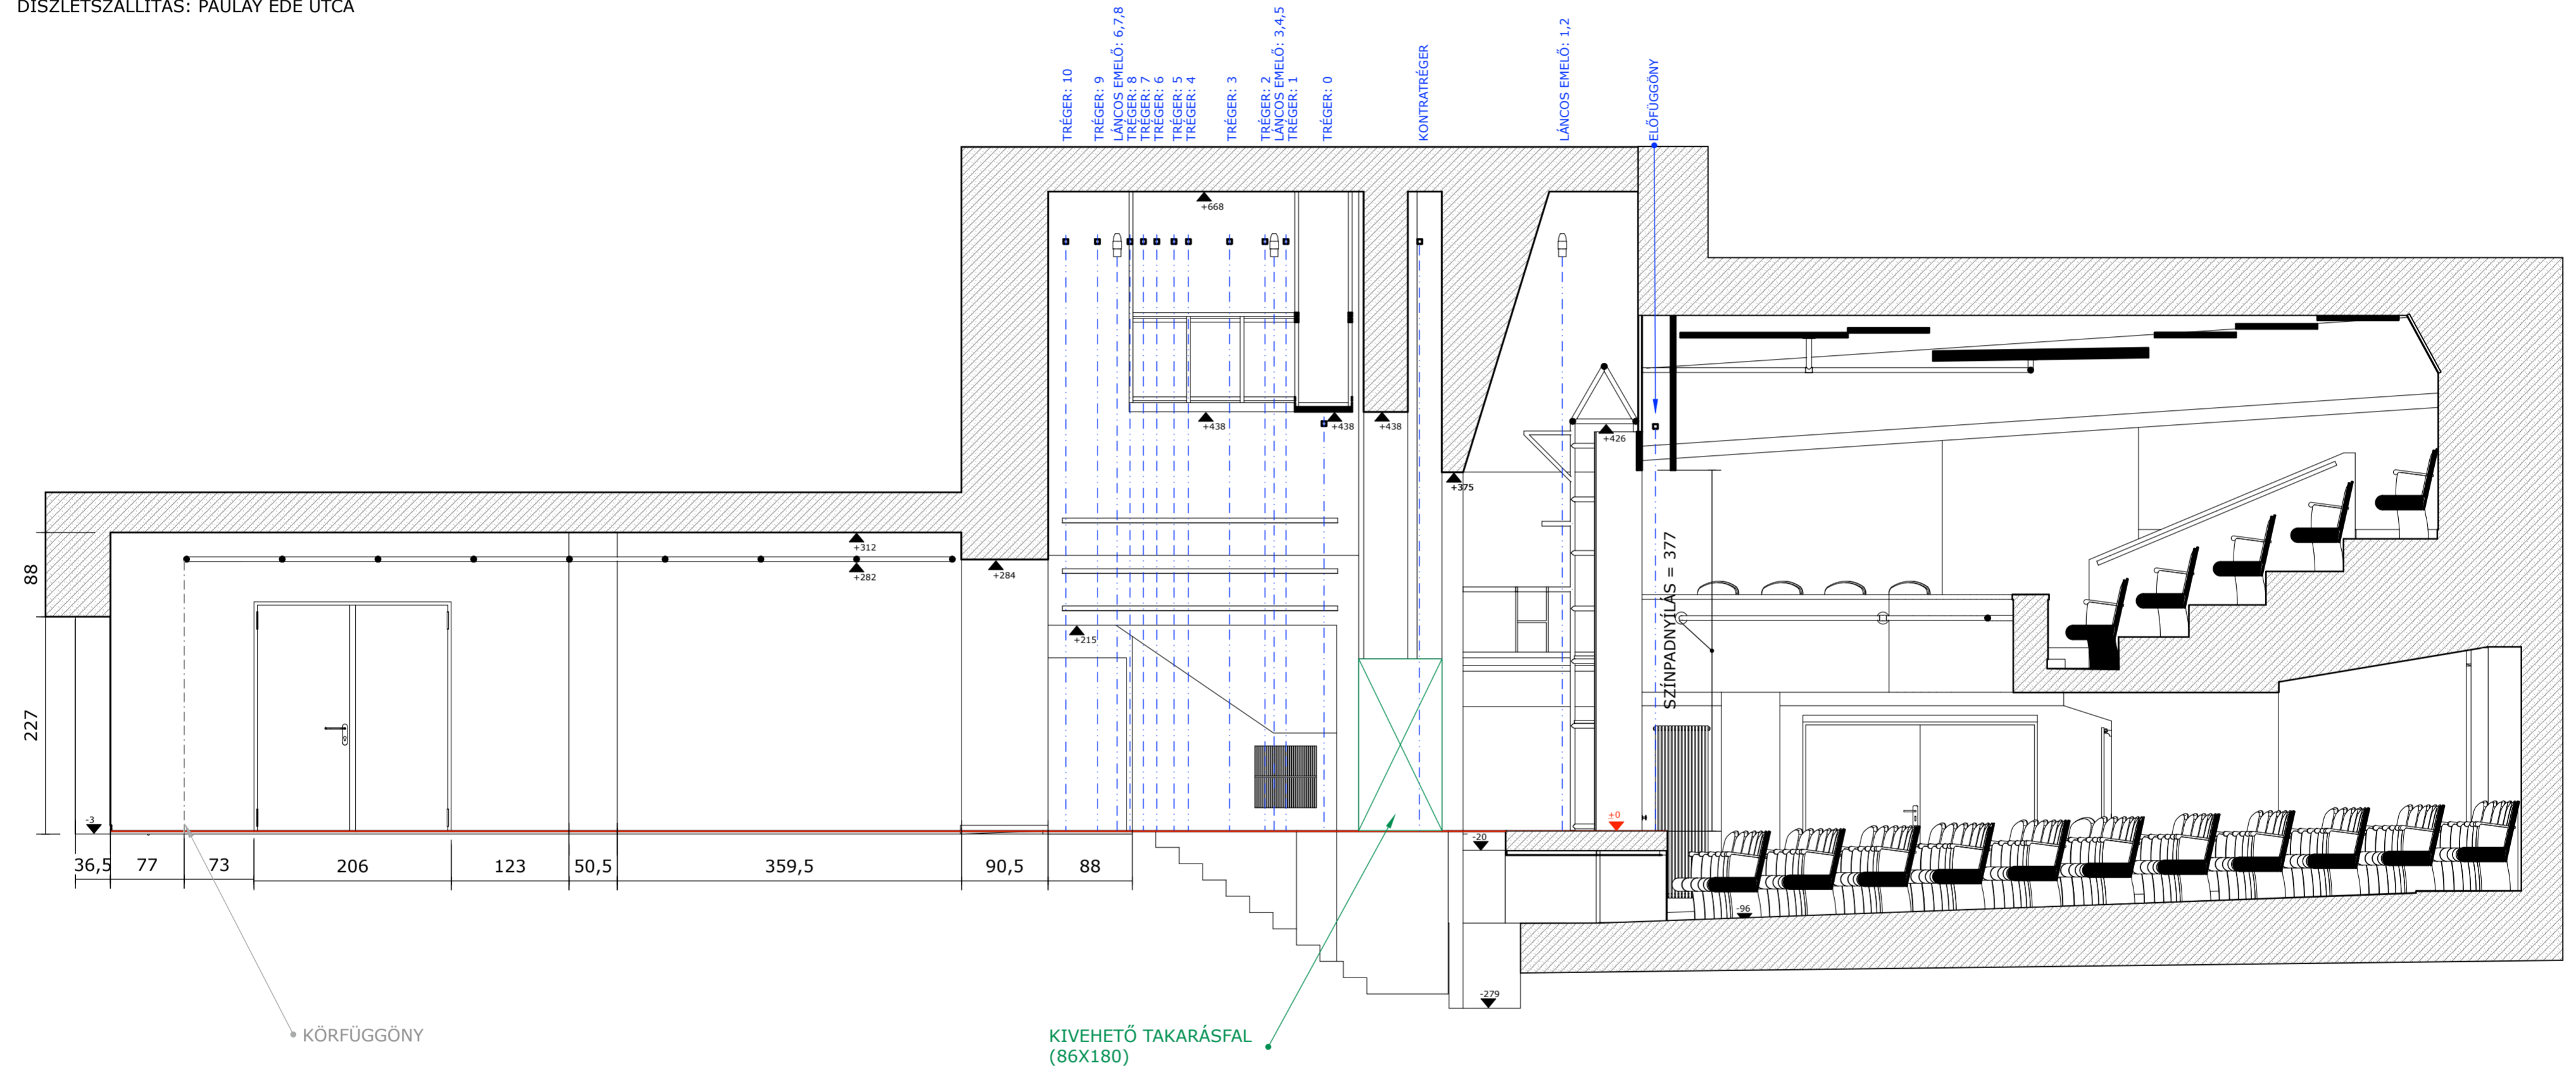

TRÉGER, KÉZI CSŐRLÓS DÍSZLETHÚZÓ: 12 db
TEHERBÍRÁS: 80 kg

LÁNCOS EMELŐ, GÉPI: 8 db
TEHERBÍRÁS: 100 kg

ELSŐ CSAPDA, KÉZI: 2 db
TEHERBÍRÁS: 120 kg

HÁTSÓ CSAPDA, GÉPI: 1 db
TEHERBÍRÁS: 120 kg

DÍSZLETSZÁLLÍTÁS: PAULAY EDE UTCA

RADNÓTI SZÍNHÁZ
3. METSZET
M = 1:50
1065 Budapest, Nagymező u. 11.
2023