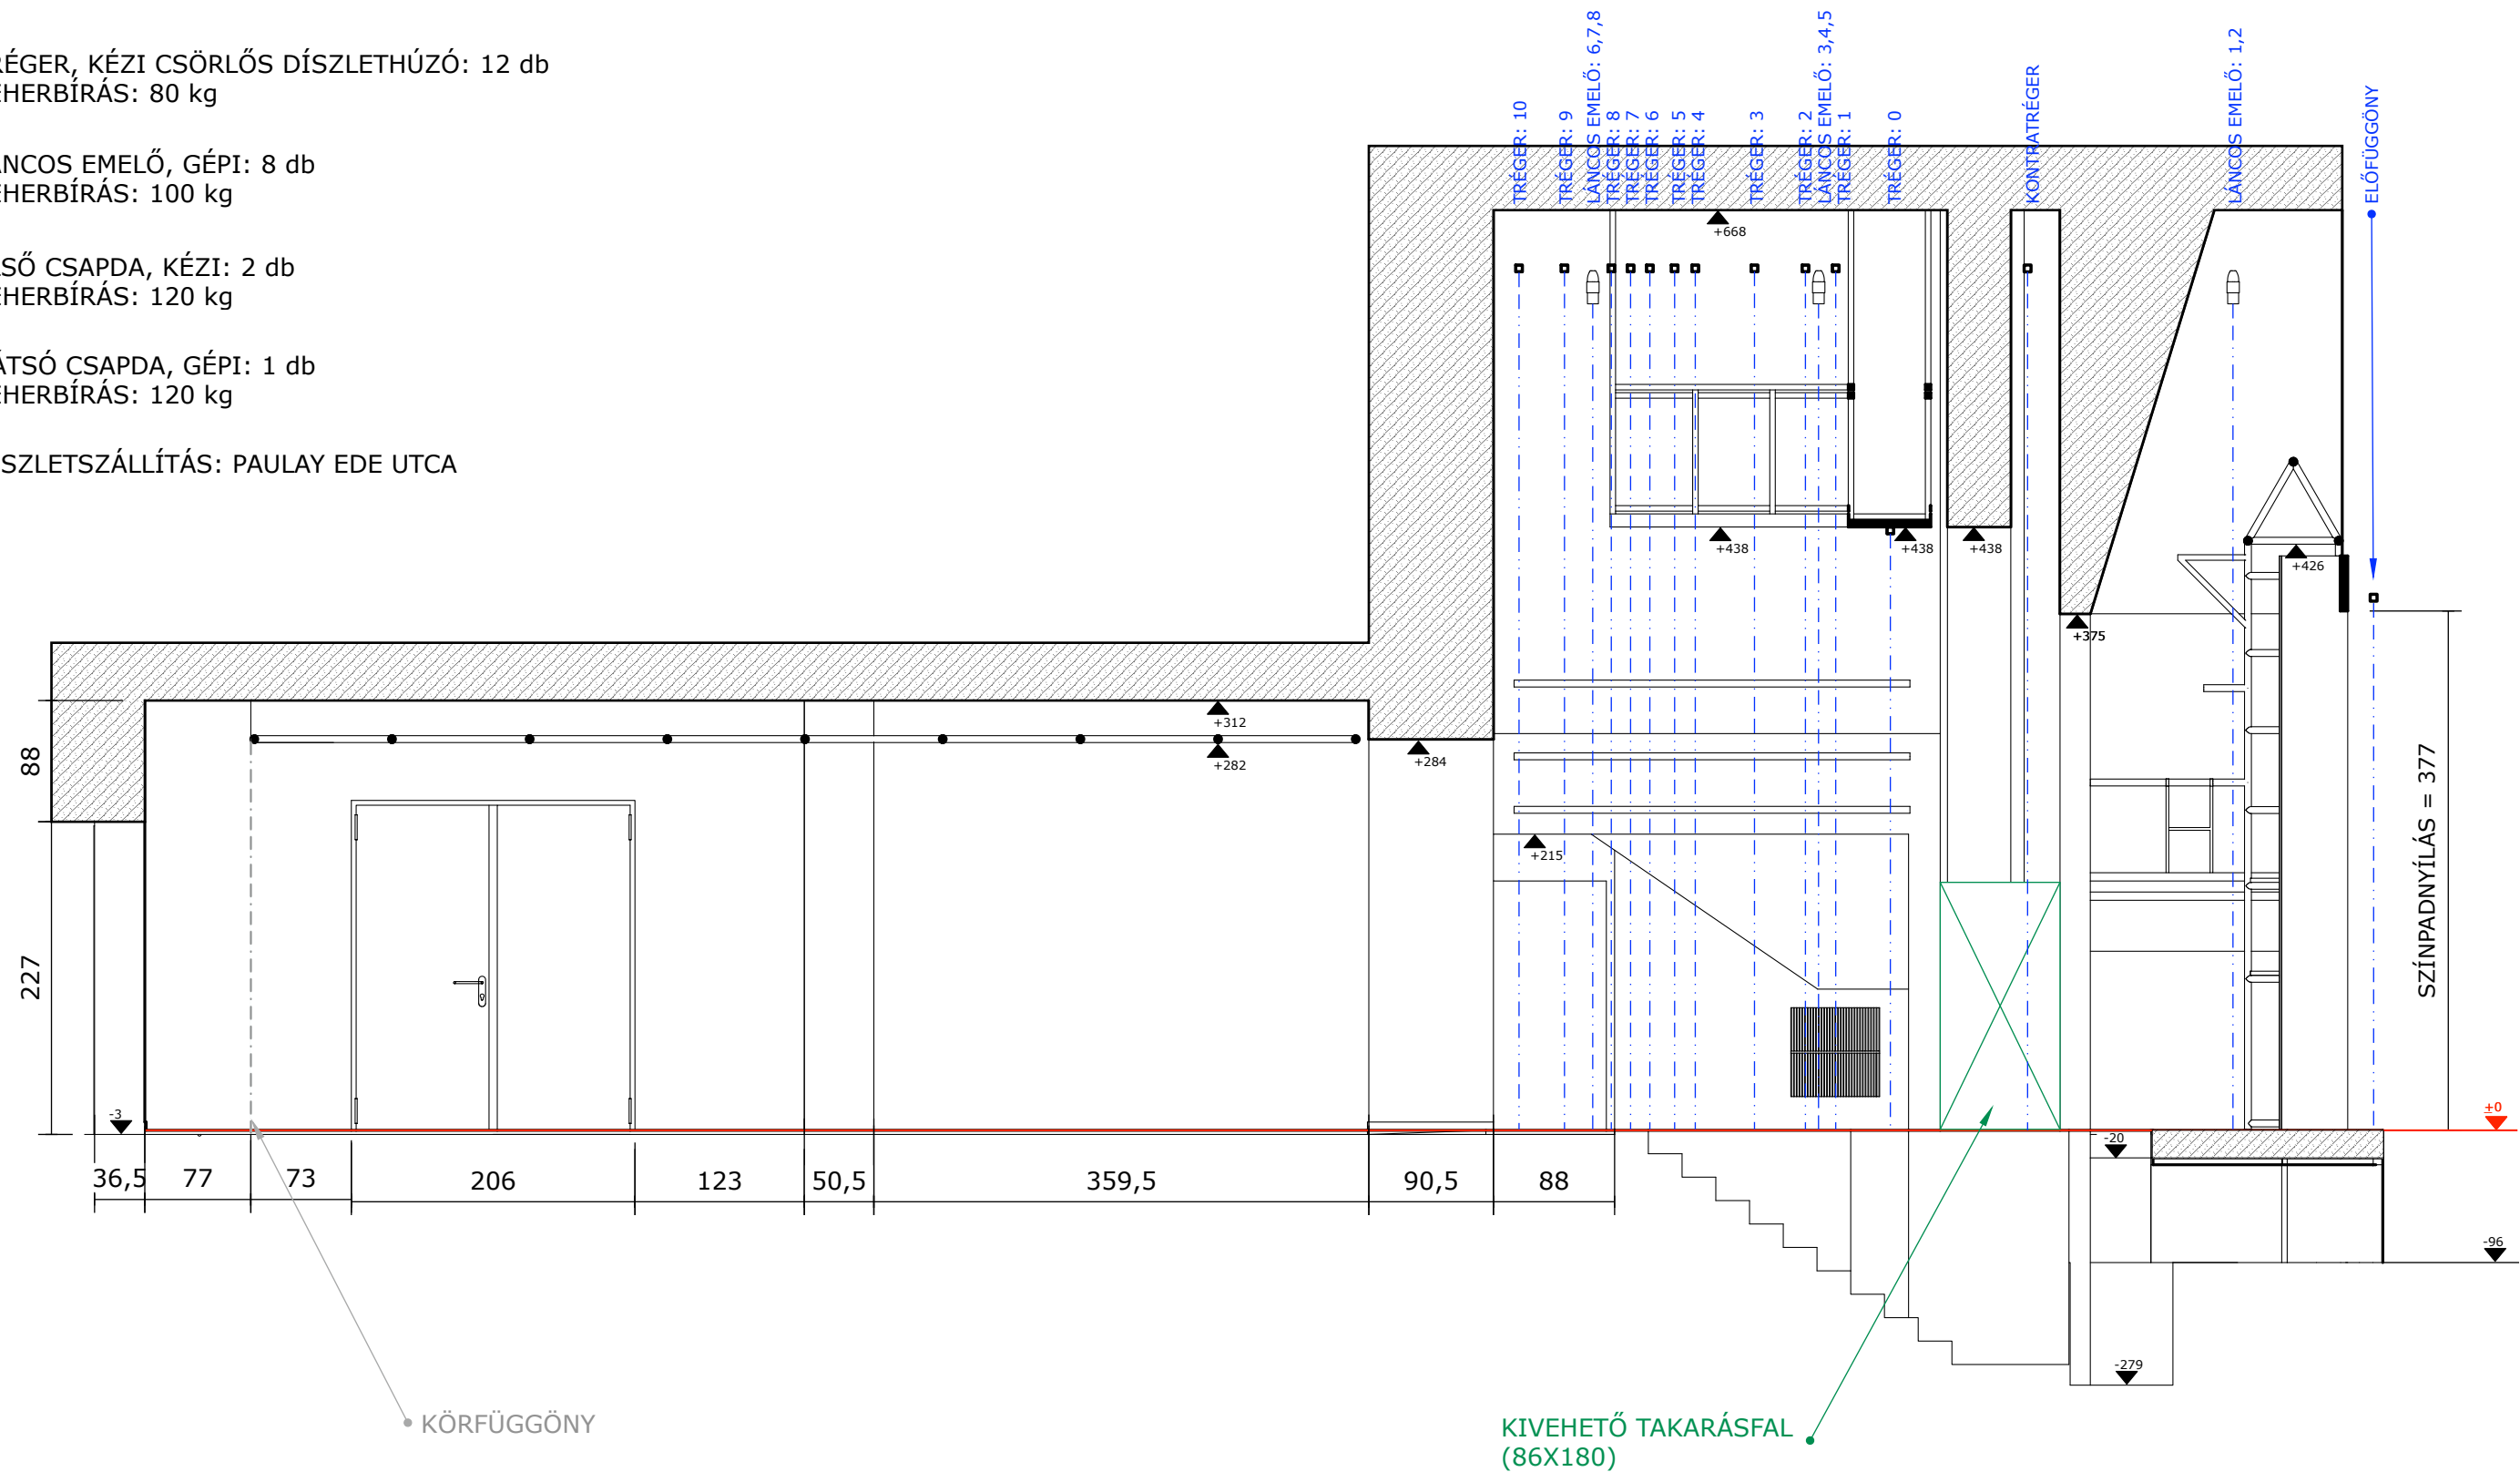

TRÉGER, KÉZI CSÖRLŐS DÍSZLETHÚZÓ: 12 db
TEHERBÍRÁS: 80 kg

LÁNCOS EMELŐ, GÉPI: 8 db
TEHERBÍRÁS: 100 kg

ELSŐ CSAPDA, KÉZI: 2 db
TEHERBÍRÁS: 120 kg

HÁTSÓ CSAPDA, GÉPI: 1 db
TEHERBÍRÁS: 120 kg

DÍSZLETSZÁLLÍTÁS: PAULAY EDE UTCA

RADNÓTI SZÍNHÁZ
1. METSZET
M = 1:50
1065 Budapest, Nagymező u. 11.
2023