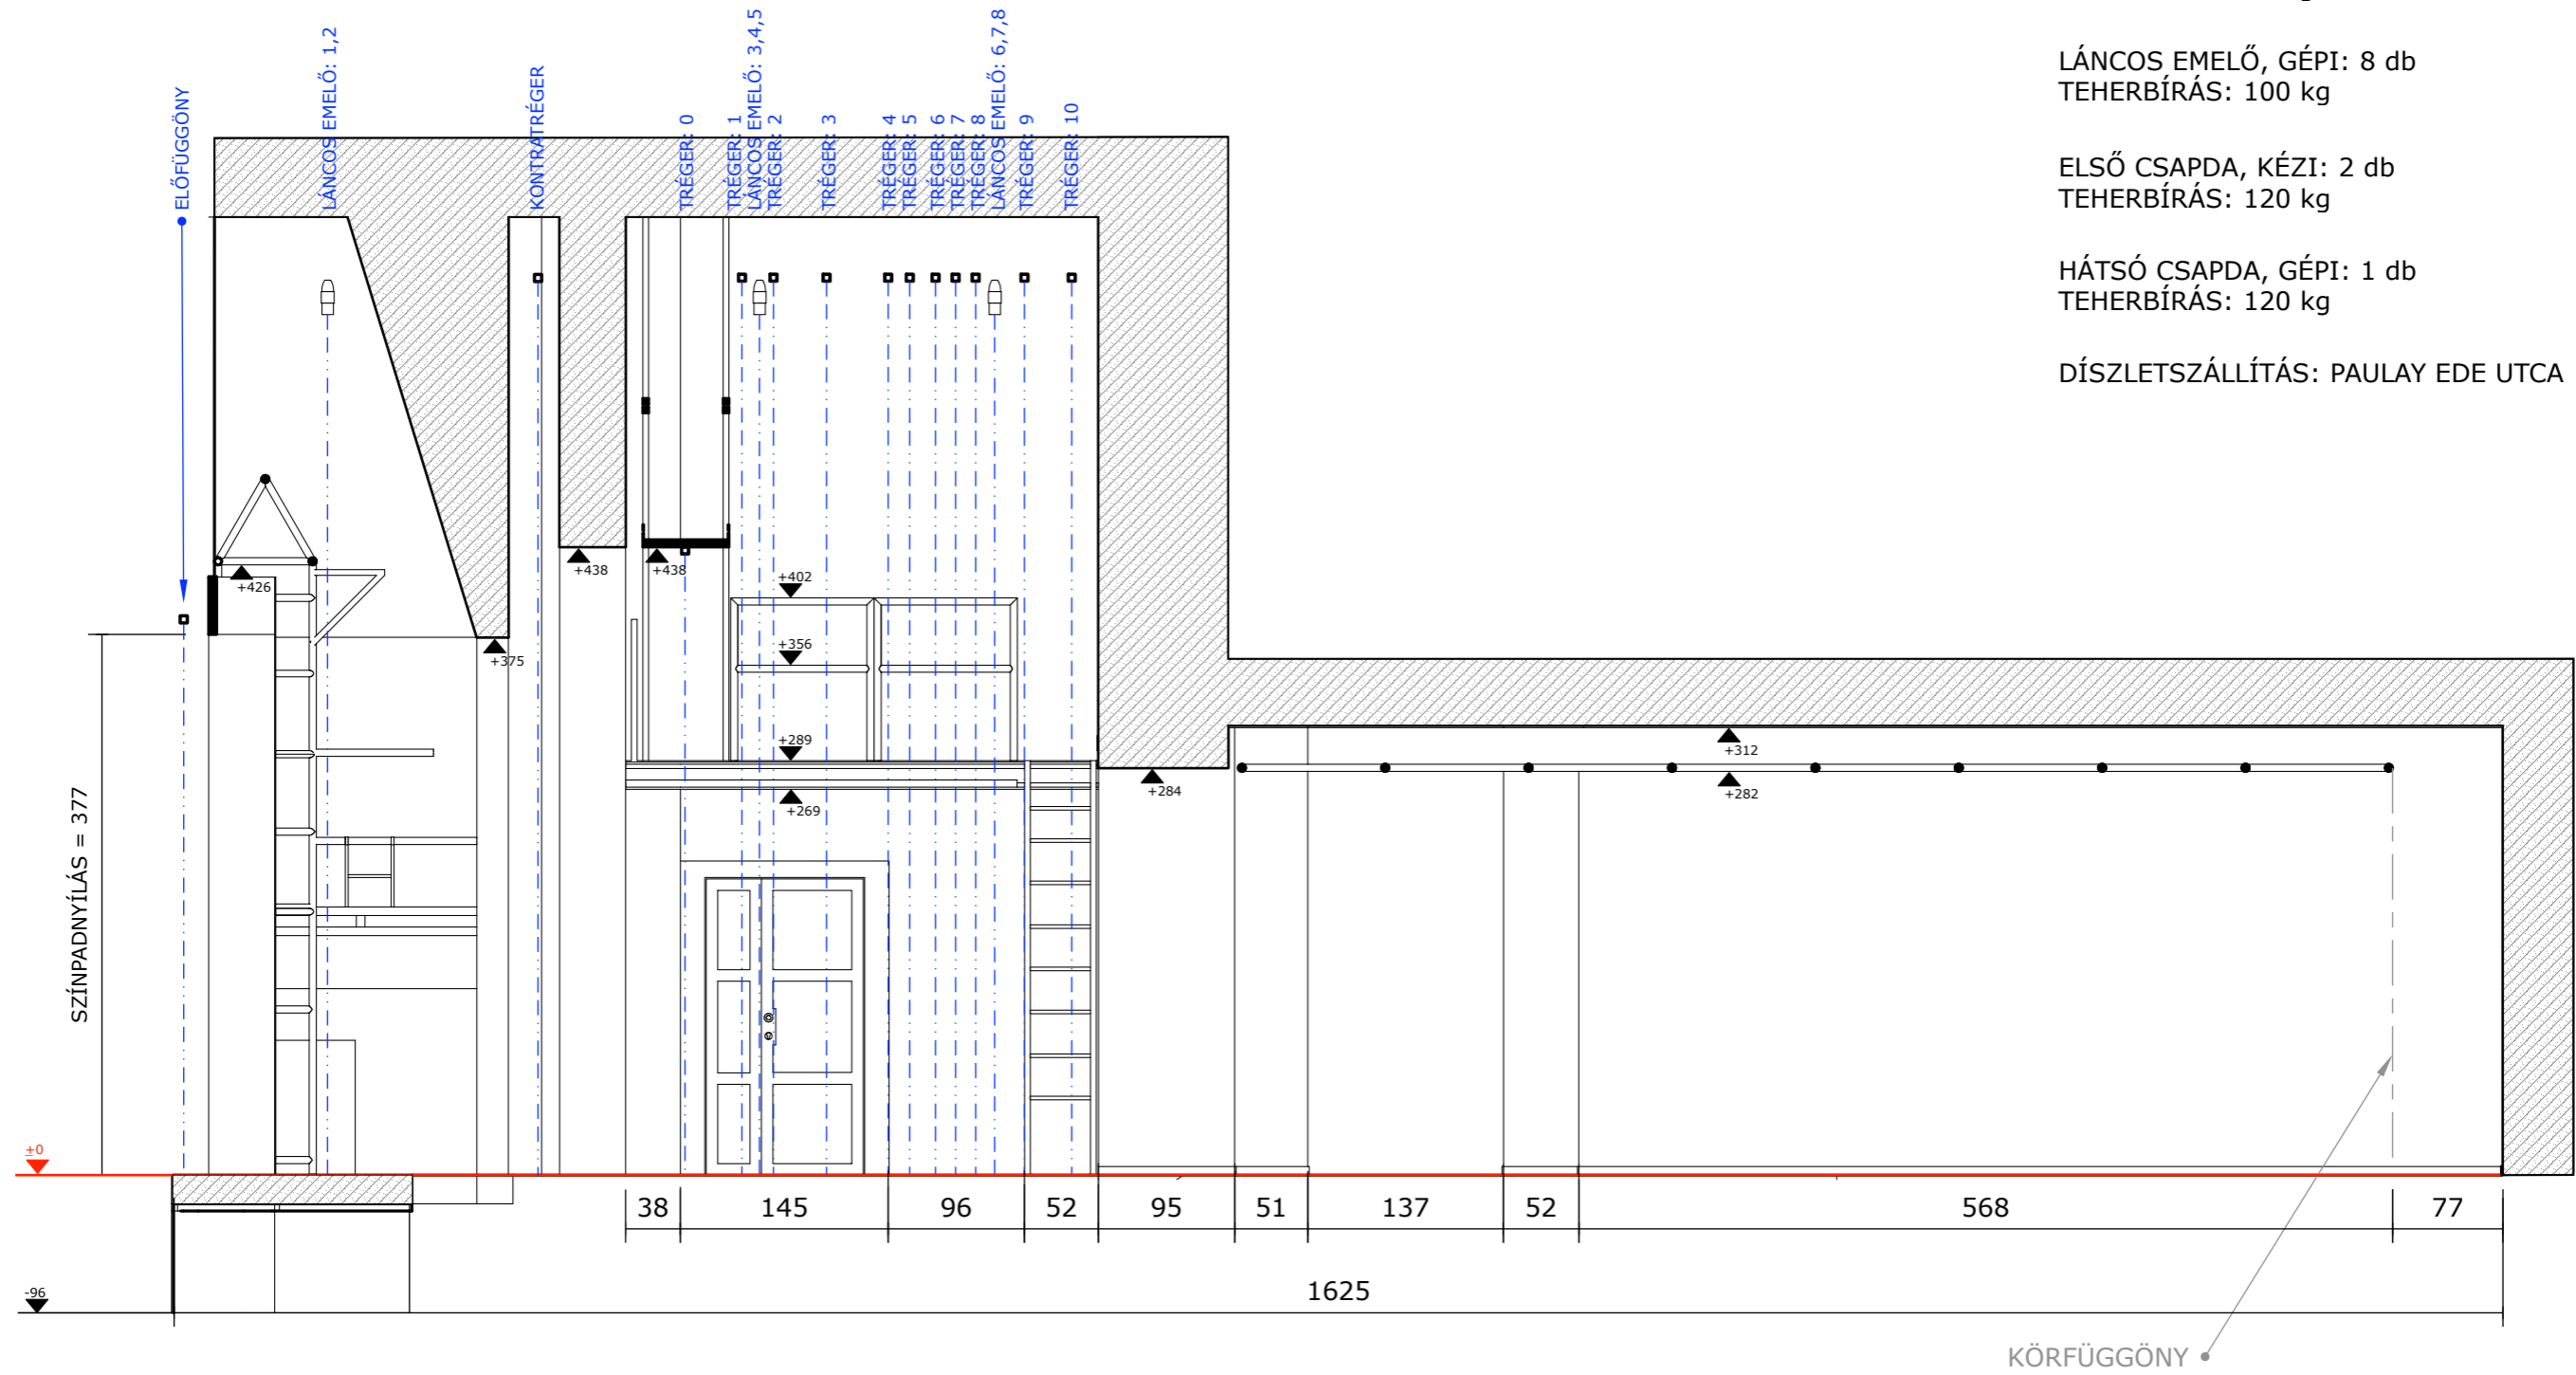

TRÉGER, KÉZI CSÖRLŐS DÍSZLETHÚZÓ: 12 db
TEHERBÍRÁS: 80 kg

LÁNCOS EMELŐ, GÉPI: 8 db
TEHERBÍRÁS: 100 kg

ELSŐ CSAPDA, KÉZI: 2 db
TEHERBÍRÁS: 120 kg

HÁTSÓ CSAPDA, GÉPI: 1 db
TEHERBÍRÁS: 120 kg

DÍSZLETSZÁLLÍTÁS: PAULAY EDE UTCA

RADNÓTI SZÍNHÁZ

2. METSZET

M = 1:50

1065 Budapest, Nagymező u. 11.

2023